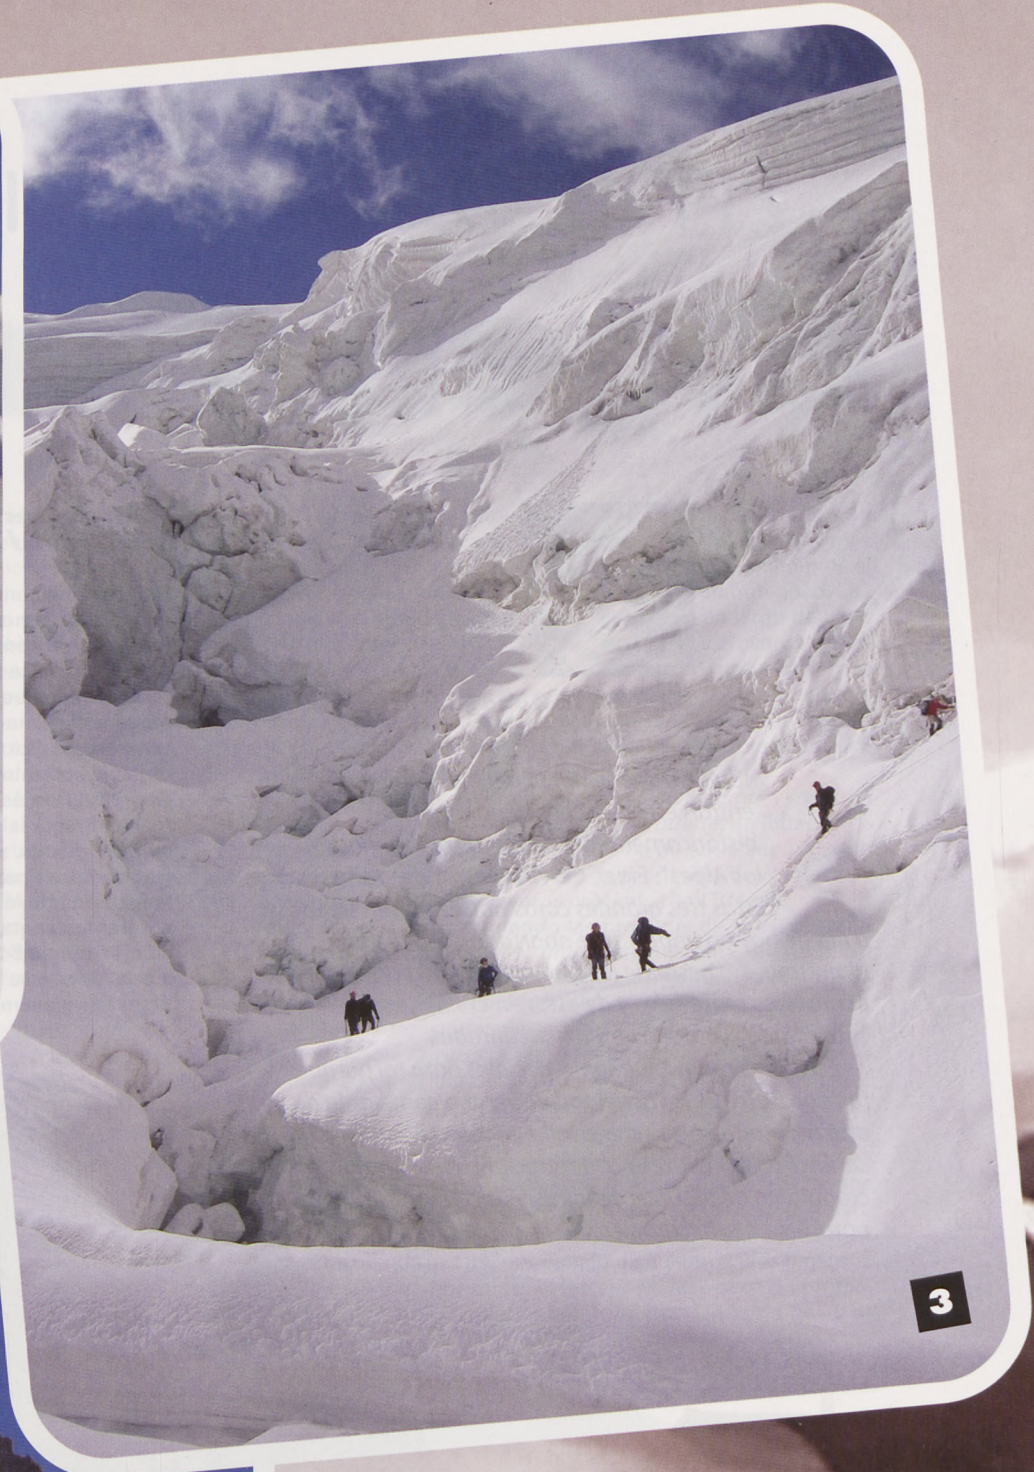

Fotos

David Maeso y  
Josu Asua

# Blancas y escarpadas montañas alpinas

2

1

3

4

- 1.- *Cornisas del Lyskamm con Signalkuppe, Parrotspitze y Piramide Vincent de fondo*
- 2.- *Filo de la arista del Lyskamm*
- 3.- *Seracs en la travesía del Weissmies*
- 4.- *Macizo de Barre y Dôme de Neige des Écrins*