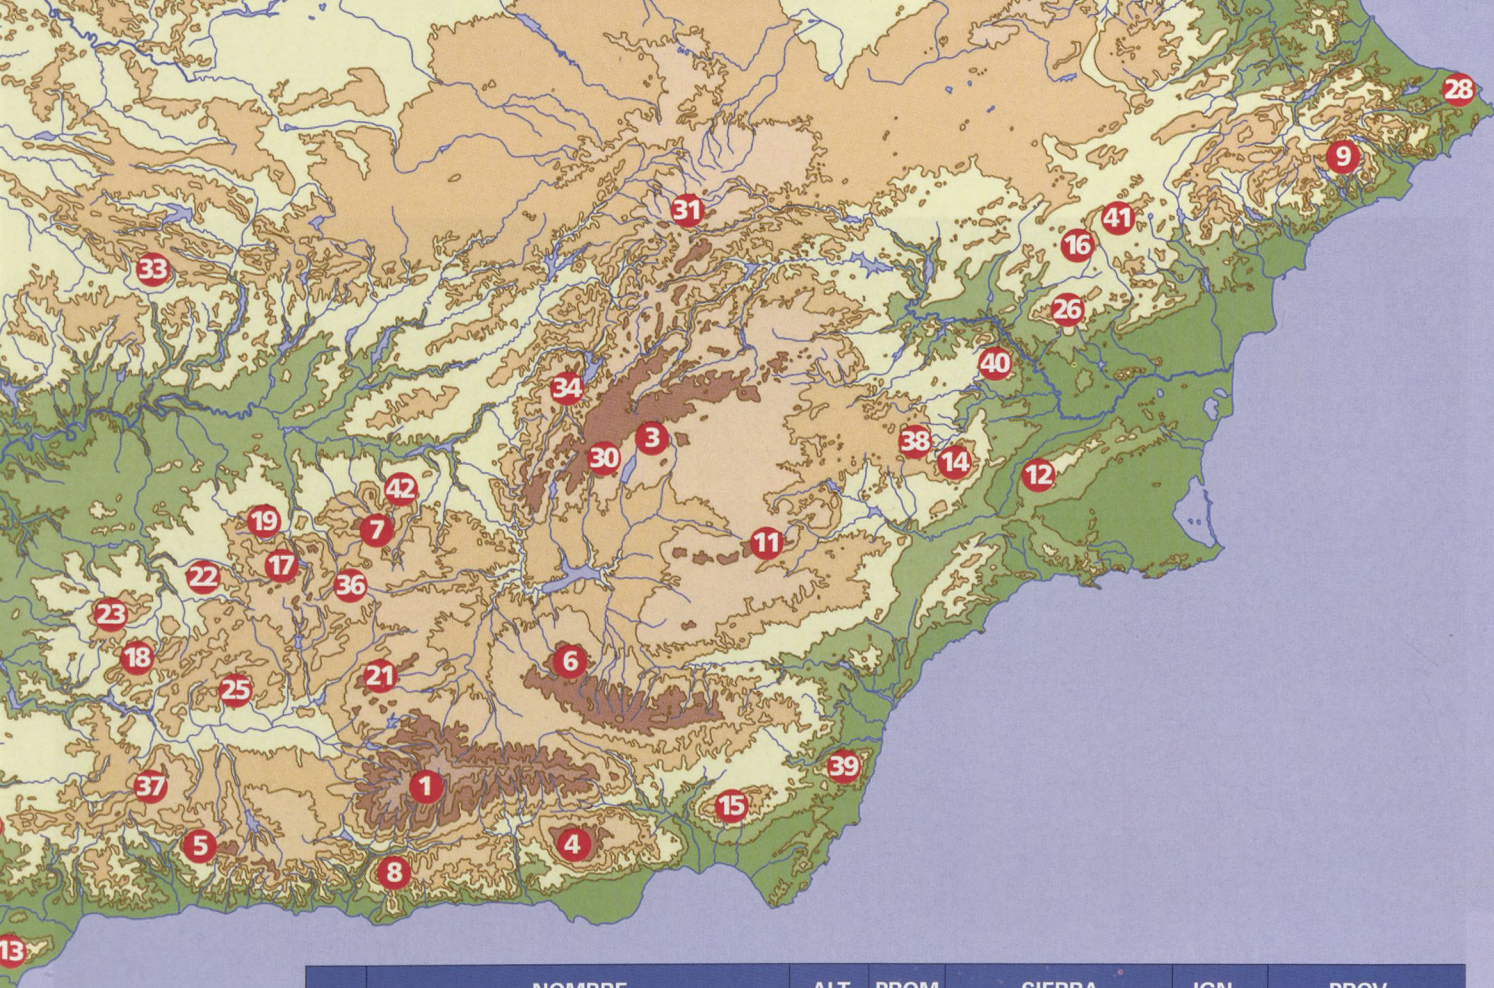

Texto: Parys Lisiecki / José Martínez Hernández
 Mapa: Nondik

LAS CUMBRES MÁS PROMINENTES DEL SUR PENÍNSULAR ORDENADAS POR PROMINENCIA

	NOMBRE	ALT	PROM	SIERRA	IGN	PROV
1	Mulhacén / Pico Mulhacén	3.479	3.285	Sierra Nevada	1027-IV	Granada
2	Torrecilla	1.918	1.466	Serranía de Ronda	1051-IV	Málaga
3	Pico de la Sagra	2.381	1.408	Sierra de la Sagra	929-II	Granada
4	Morrón de Mariné / Morrón de la Lagunilla	2.247	1.323	Sierra de Gádor	1044-III	Almería
5	Maroma	2.069	1.234	Sierra de Tejeda	1040-III	Granada-Málaga
6	Santa Bárbara / Calar de Santa Bárbara	2.269	1.155	Sierra de Baza	994-III	Granada
7	Mágina	2.164	1.128	Sierra Mágina	948-III	Jaén
8	Sierra de Lújar I/Loma del Tajo del Sapo	1.878	983	Sierra de Lújar	1056-I	Granada
9	Aitana	1.557	966	Sierra de Aitana	847-II	Alicante
10	Torreón / Pinar	1.648	934	Sierra del Pinar	1050-I	Cádiz
11	María / Alto de la Burrica	2.045	931	Sierra de María	951-IV	Almería
12	Carrascoy	1.066	855	Sierra de Carrascoy	933-IV	Murcia