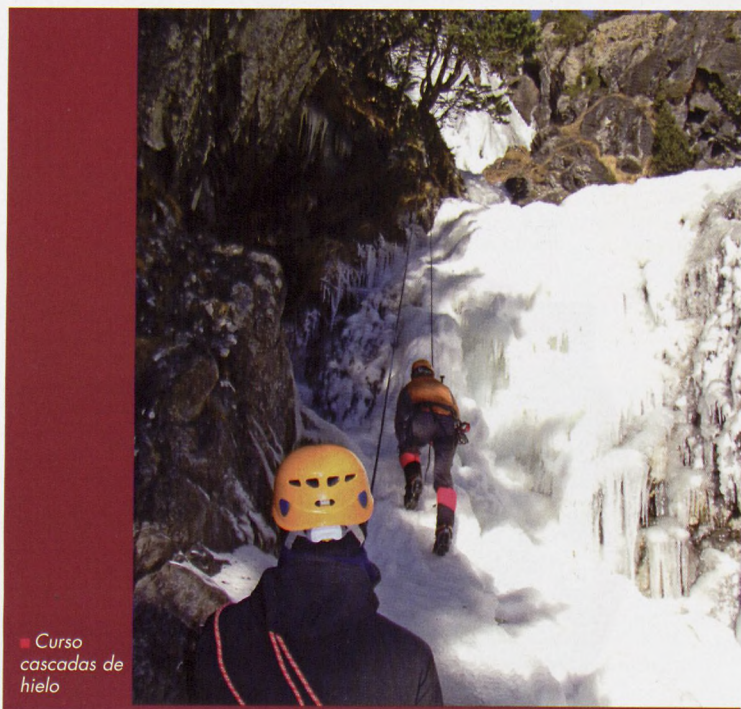

PRÓXIMOS CURSOS FORMACIÓN AGME

- 16-17 abril: Iniciación a la escalada en roca
- 7-8 mayo: Manejo de cuerdas para montañeros: aristas
- 14-15 mayo: Escalada en roca avanzada
- 14-15 mayo: Descenso de barrancos
- 4-5 junio: Orientación
- 11-12 junio: Escalada en terreno de aventura