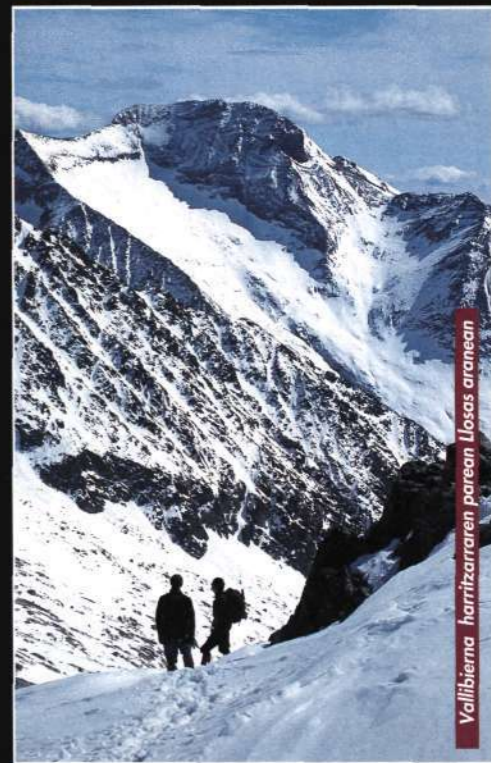

SILUETAK • SILUETAK • SILUETAK

SILUETAK • SILUETAK • SILUETAK

SILUETAK • SILUETAK • SILUETAK

Argaskiak: Josu Perez

Turon lantarrean (Neouvielle mendilerroan)

Laino artean Linzara jaisten

Vallebiena haritzarraren parean Losas oranean