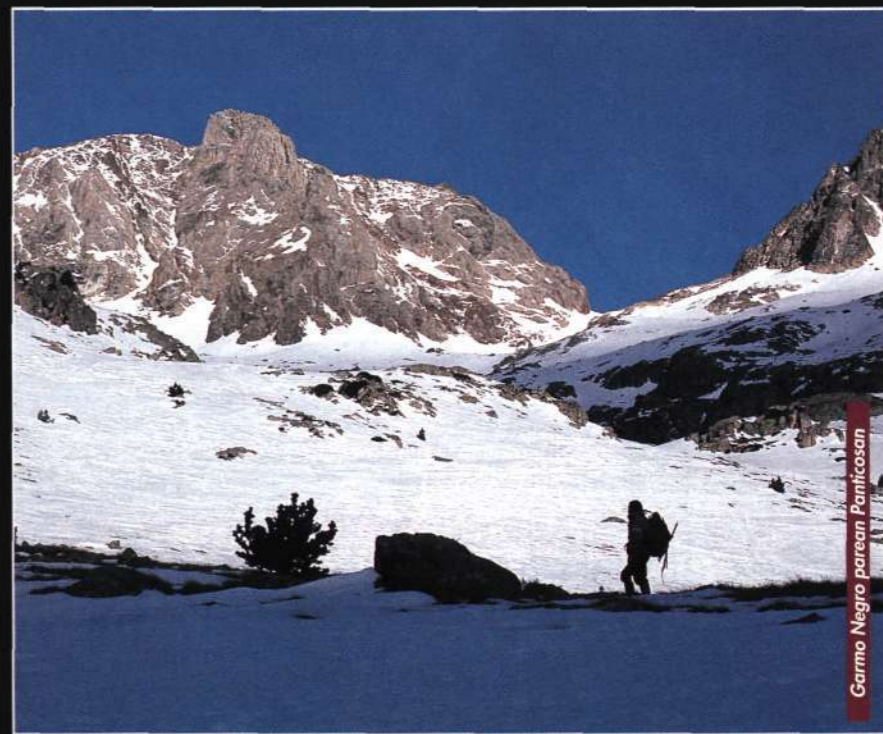

SILUETAK • SILUETAK • SILUETAK

SILUETAK • SILUETAK • SILUETAK

SILUETAK • SILUETAK • SILUETAK

Argaskiak: Josu Perez

Turon lantarrean (Neouvielle mendilerroan)

Laino artean Linzara jaisten

Vallebiena haritzarraren parean Losas oranean

Ilunabarra Zurizan

Aizkorrako pagadi baten irteeran

Garno Negro parean Pamificosan

SILUETAK • SILUETAK • SILUETAK